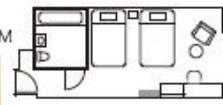

スーペリアルーム ツイン
TWIN 2 BEDS SUPERIOR ROOM